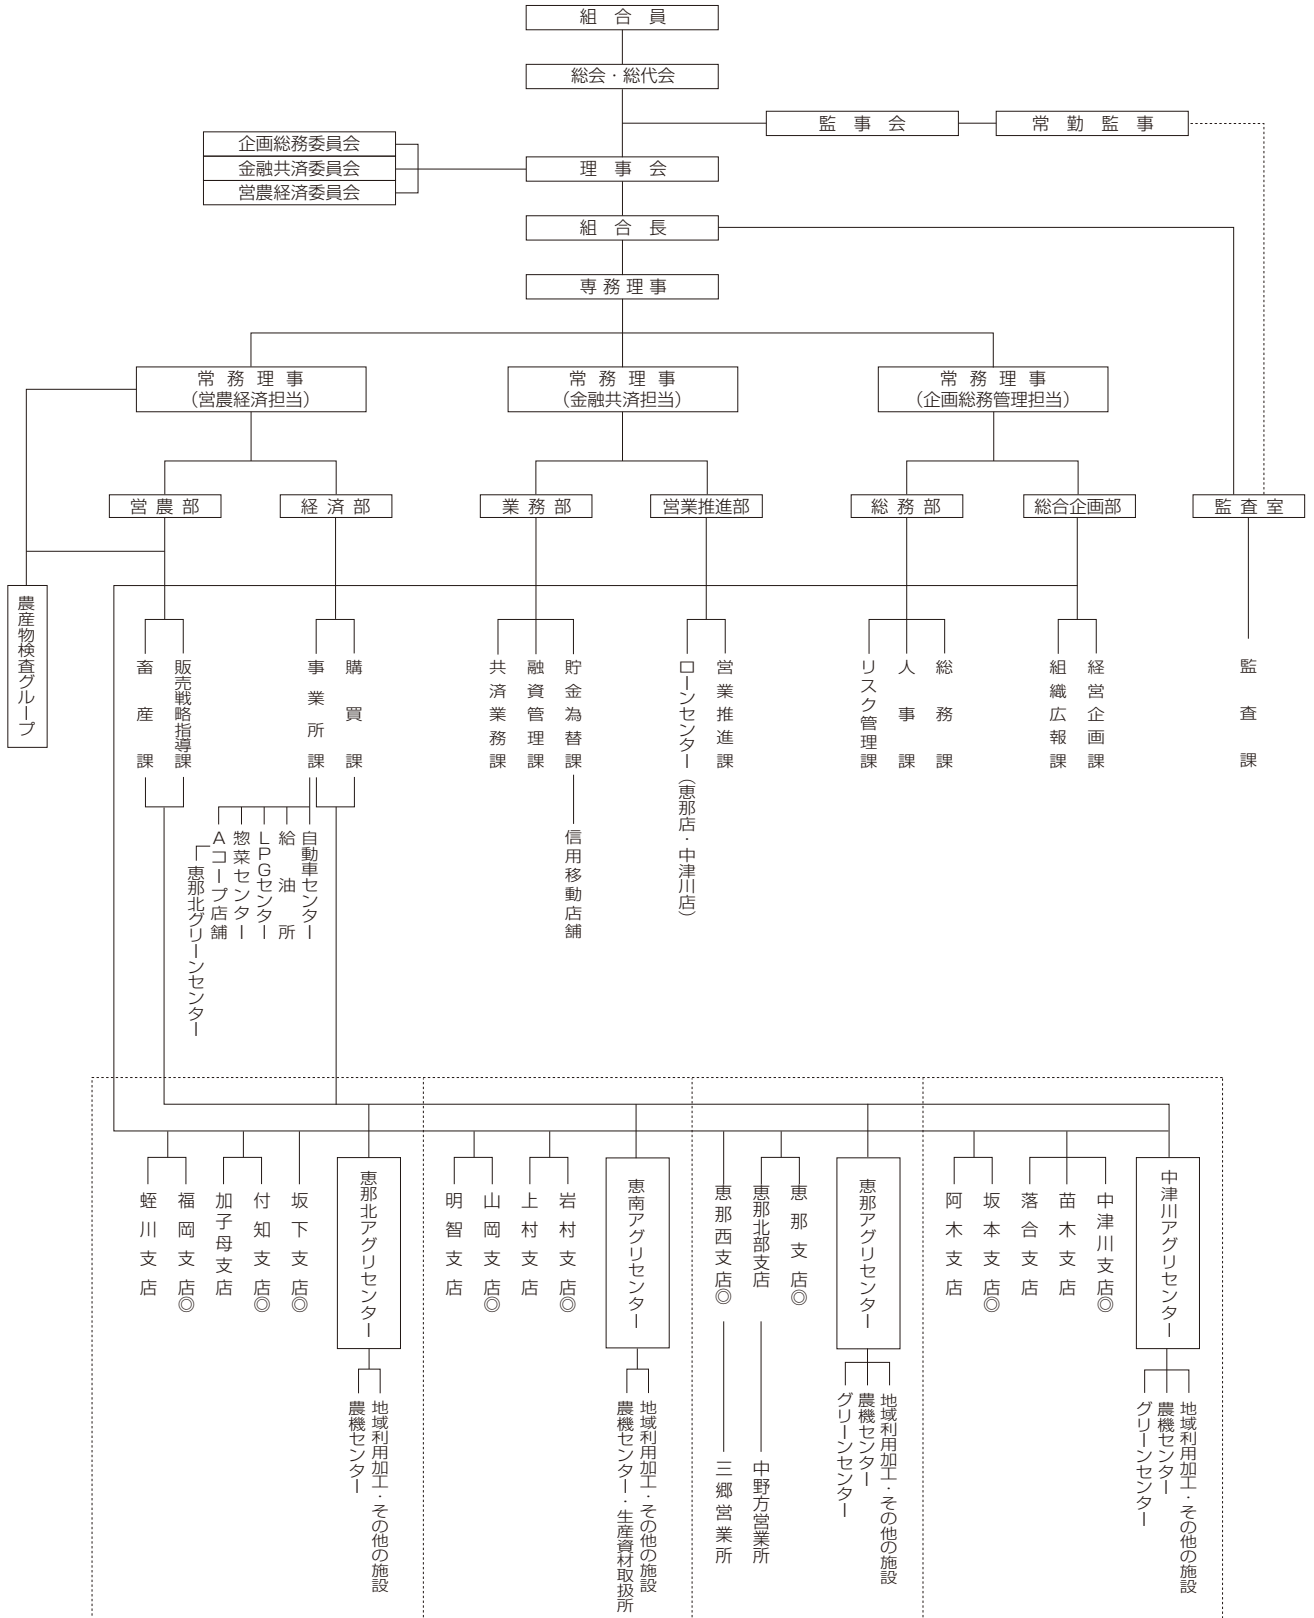

JAの概要

組織機構図

【令和6年7月末現在】

◎総合支店：貸出業務取扱店舗